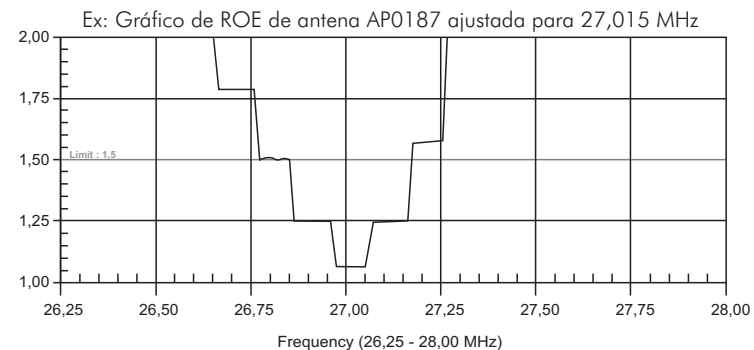

A **AP0187** é uma antena com bobina de alta eficiência no centro. Projetada para operar na faixa do cidadão (27 MHz - 11 m). Construída em aço inóx de alta qualidade e latão cromado, a **AP0187** possui conector coaxial de padrão internacional para facilitar sua fixação em suportes que possuam conectores do tipo UHF. Possui o positivo banhado em ouro, arruela de silicone para evitar umidade entre a antena e o conector e seu isolador é rosqueado tanto no positivo quanto na carcaça do terra. Um produto totalmente diferenciado dos modelos encontrados no mercado.

AP0235 60% Malha-UHF
AP1580 95% Malha-UHF
AP1673 95% Malha-Mini UHF

ANTENA MÓVEL PX BOBINA NO CENTRO | AP0187 |

ESPECIFICAÇÕES:

Frequência.....:26,9 - 27,4 MHz
Potência Máxima....:100 Watts
Impedância.....:50 Ohms
VSWR.....:≤ 1,5:1
Ganho.....:0,5dBi
Altura.....:660 mm
Peso.....:140g

IMPORTANTE: Para se obter o melhor resultado, usar medidor de R.O.E.